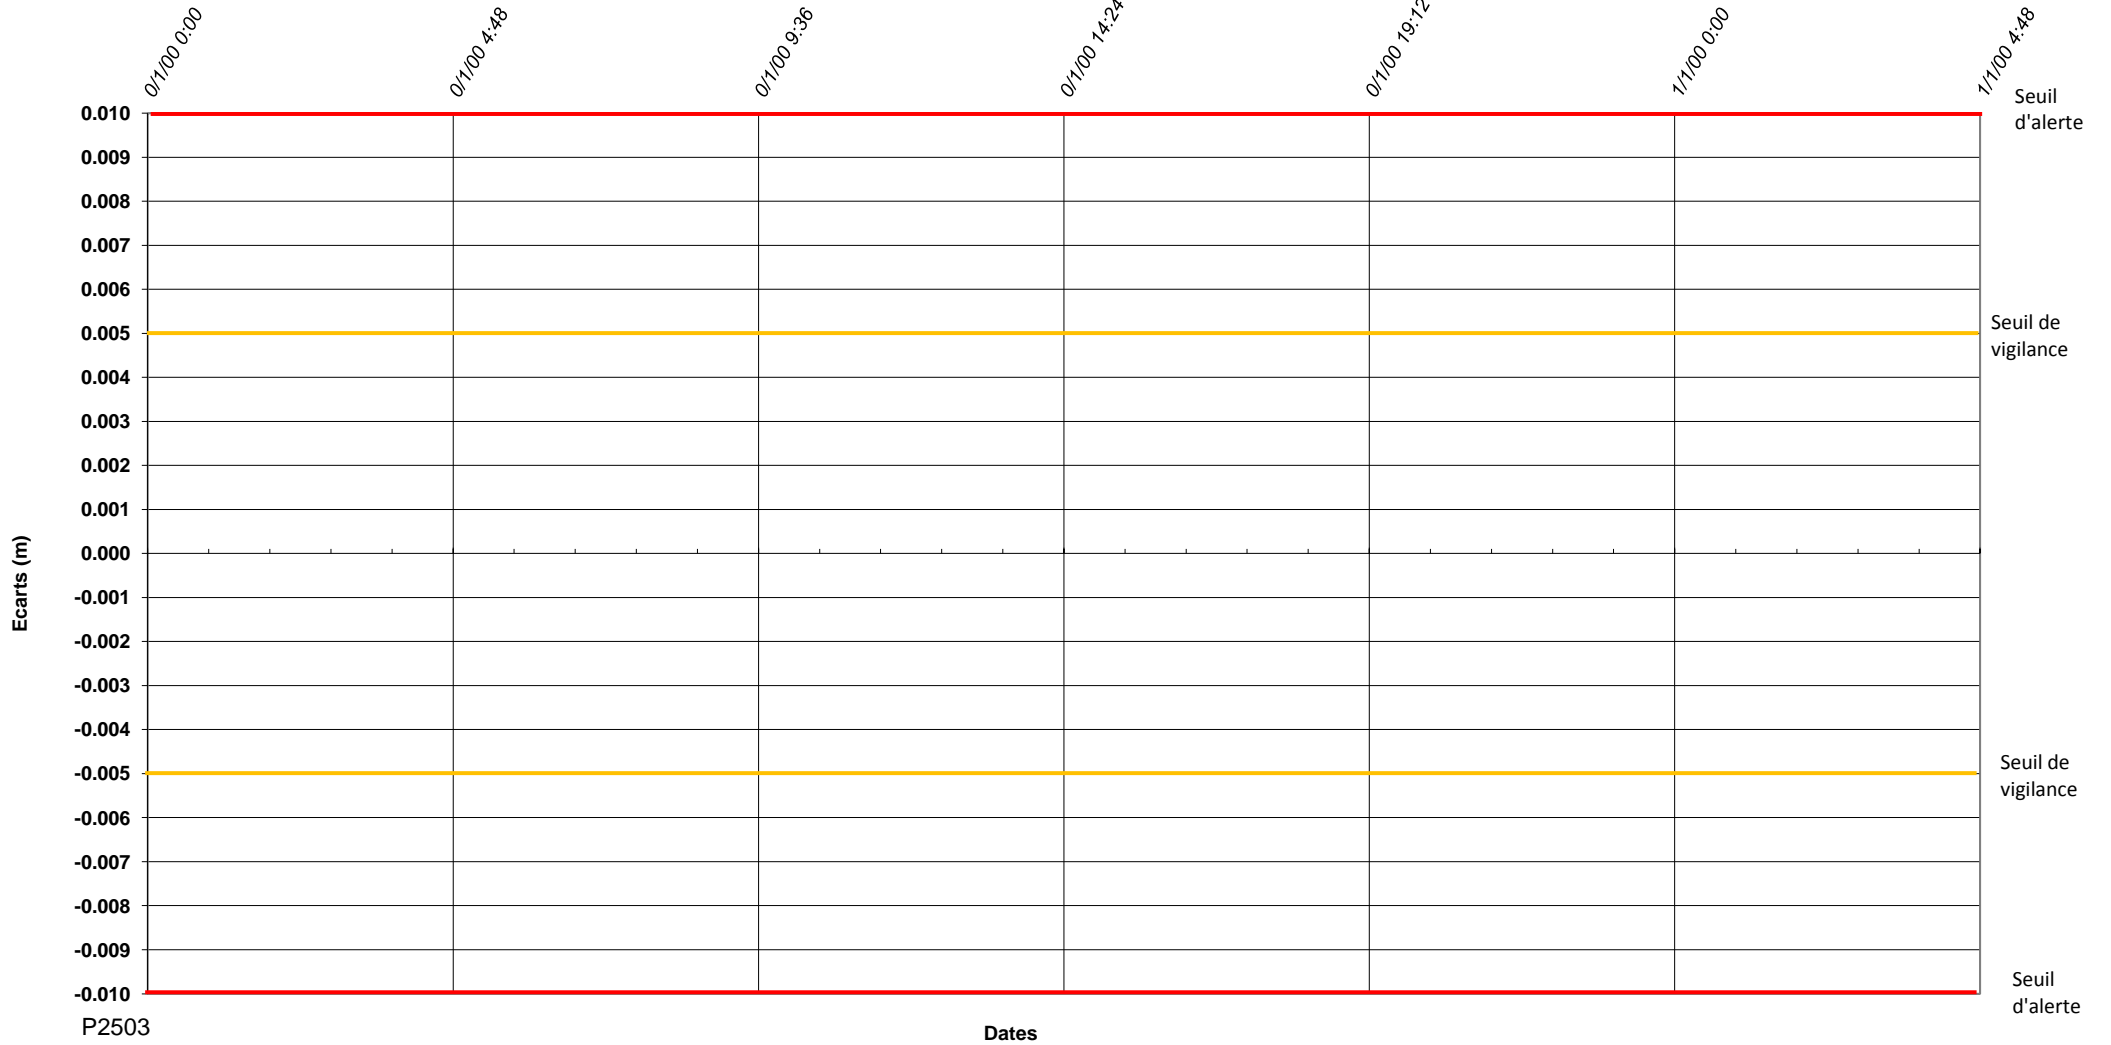

P2503 -M4-CHATEAU ROUGE-TUNNEL-Delta X

P2503

Dates

Seuil d'alerte

Seuil de vigilance

Seuil de vigilance

Seuil d'alerte